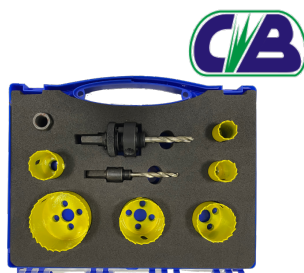

Jogo chave torx 09 pcs - CB  
TOOLS

Jogo chave torx 09 pcs  
longa - CB TOOLS

Jogo de brocas de 1mm a 13mm  
Titânio - CB TOOLS

Jogo de ferramentas  
isoladas para eletricista  
12pç - CB TOOLS

Jogo de sera copo bi-metal  
9Pçs - CB TOOLS