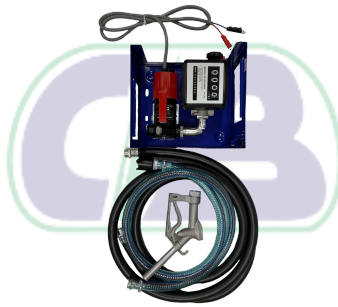

**Kit abastecimento p/ diesel  
12V 56LTS/M - 4 dígitos -  
CB TOOLS**

**Kit abastecimento p/ diesel 220V  
60LTS/M - 4 dígitos - CB TOOLS**

**Kit abastecimento p/ diesel 220V 80LTS/M - 4 dígitos - CB TOOLS**