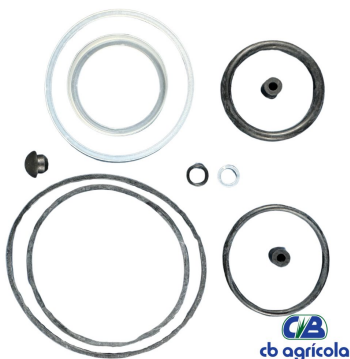

**Kit reparo abastecimento CS 18835 - CB TOOLS**

**Kit reparo p/ kit abastecimento CS 14691 - CB TOOLS**

**Kit reparo para kit abastecimento CS 17832 - CB TOOLS**

**Kit reparo para macaco hidráulico 12T - CB TOOLS**