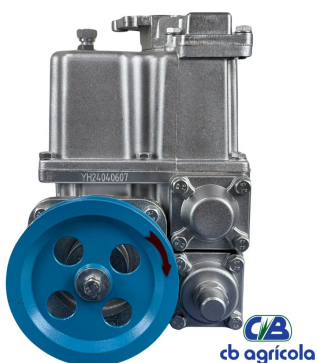

**Bomba de graxa pneumática 20kg - CB TOOLS**

**Bomba de graxa pneumática 45kg - CB TOOLS**

**Bomba encher pneus 80 PSI - CB TOOLS**

**Bomba encher pneus 80psi c/manômetro - CB TOOLS**

**Bomba monobloco palheta sem medidor - CB TOOLS**

**Bomba Periférica 0,5CV WP-60 127/220V - CB TOOLS**

**Bomba sub. silo de 0,5cv a 1,5cv - CB TOOLS**

**Bomba transf. diesel submersível- CB TOOLS**

**Bomba transferência manual rotativa 25mm - CB TOOLS**