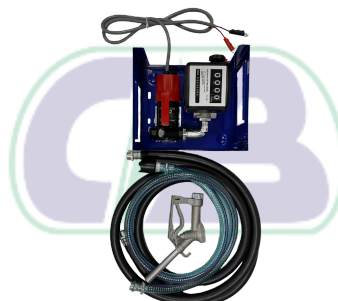

**Kit abastecimento p/ diesel
antiexplosao 12V 40LTS/M - 4 dígitos
- CB TOOLS**