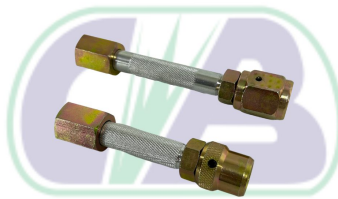

Engate rápido para ar 1/4 femeá rolete - CB TOOLS

**Escada alumínio telescópica
de 11mm a 16mm - CB
TOOLS**

**Escova aço circular
ondulada de 2" a 8" - CB
TOOLS**

**Escova aço pincel 12mm a 25mm
haste 1/4 - CB TOOLS**

**Escova de aço tipo copo
ondulada de 2" a 4" - CB
TOOLS**

**Esguicho regulável 1/2
curto e longo - CB TOOLS**

**Esguicho simples com espigão 1/2 -
CB TOOLS**

**Espigão macho rosca 1/2" e
3/4" - CB TOOLS**