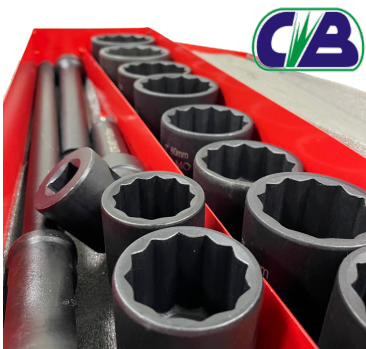

Jogo chave torx 09 pcs longa - CB TOOLS

Jogo de brocas de 1mm a 13mm Titânio - CB TOOLS

Jogo de ferramentas isoladas para eletricitista 12pç - CB TOOLS

Jogo de sera copo bi-metal 9Pçs - CB TOOLS

Jogo de soquete de impacto de 1" com 15pç - CB TOOLS