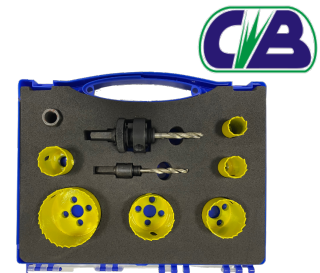

Jogo de sera copo bi-metal 9Pçs - CB TOOLS