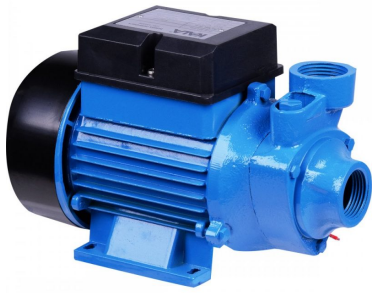

Bomba encher pneus 80 PSI - CB TOOLS

Bomba encher pneus 80psi c/manômetro - CB TOOLS

**Bomba Periférica 0,5CV
WP-60 127/220V - CB
TOOLS**

**Bomba sub. silo de 0,5cv a
1,5cv - CB TOOLS**

**Bombas submersas 0,33cv até 3cv -
CB TOOLS**