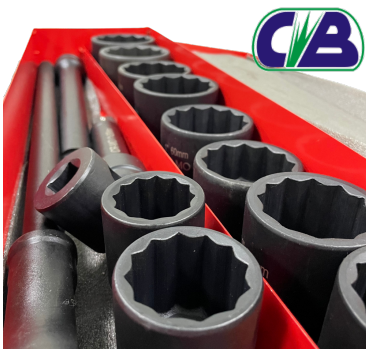

Jogo de soquete de impacto de 1" com 15pç - CB TOOLS