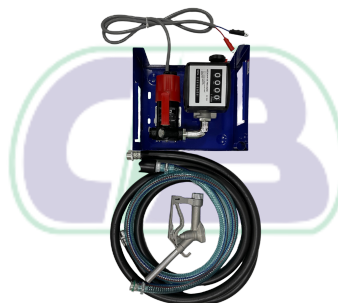

**Kit abastecimento p/ diesel
antiexplosao 12V 40LTS/M - 4 dígitos
- CB TOOLS**