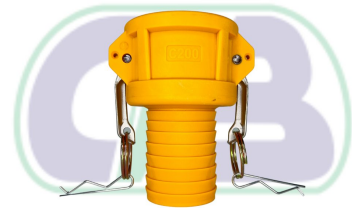

Acoplador engate rápido de nylon fêmea x espigão 2" - CB TOOLS