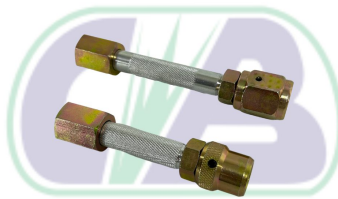

**Escada alumínio telescópica  
de 11mm a 16mm - CB  
TOOLS**

**Escova aço circular  
ondulada de 2" a 8" - CB  
TOOLS**

**Escova aço pincel 12mm a 25mm  
haste 1/4 - CB TOOLS**

**Escova de aço tipo copo  
ondulada de 2" a 4" - CB  
TOOLS**