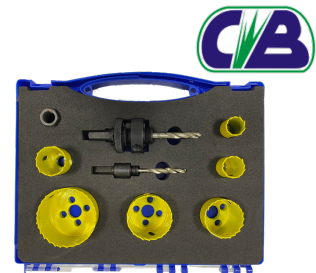

Jogo de sera copo bi-metal 9Pçs - CB TOOLS