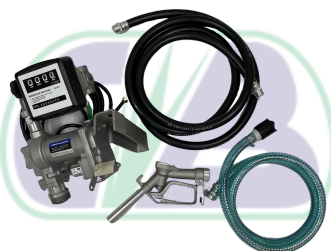

**jogo Lima Rotativa P/ Metal  
5pcs - CBTOOLS**

**Jogo pito 08mm a 32mm -  
CB TOOLS - CB TOOLS**

**Jogo serra como bi-metal 14pc - CB  
TOOLS**

**Jogos de moitão - CB TOOLS**

**Kit abastecimento p/ diesel  
12V 56LTS/M - 4 dígitos -  
CB TOOLS**