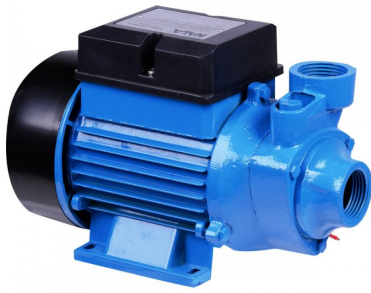

**Bomba de graxa 03kg com 1,5m mang. CB TOOLS**

**Bomba de graxa pneumática 20kg - CB TOOLS**

**Bomba de graxa pneumática 45kg - CB TOOLS**

**Bomba encher pneus 80 PSI - CB TOOLS**

**Bomba encher pneus 80psi c/manômetro - CB TOOLS**