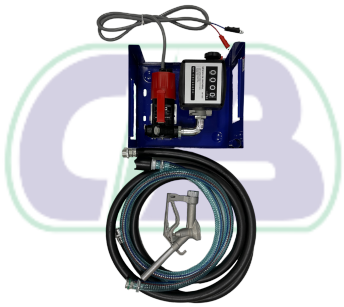

**Kit abastecimento p/ diesel
antiexplosao 12V 40LTS/M -
4 dígitos - CB TOOLS**