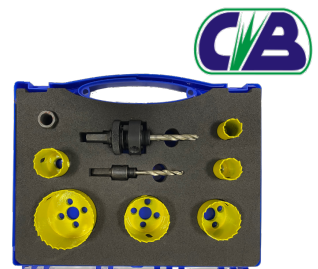

**Jogo chave allen 1,5 a
10mm médio - CB TOOLS**

**Jogo chave combinada 1/4 A
1.1/4 1 - CB TOOLS**