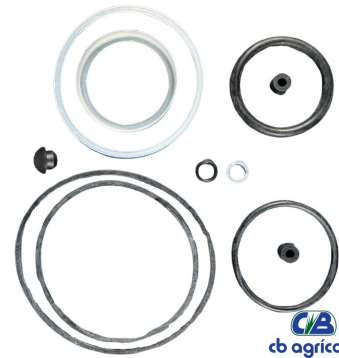

**Kit reparo abastecimento CS 18835 -  
CB TOOLS**

**Kit reparo p/ kit  
abastecimento CS 14691 -  
CB TOOLS**

**Kit reparo para kit  
abastecimento CS 17832 -  
CB TOOLS**

**Kit reparo para macaco hidráulico  
12T - CB TOOLS**