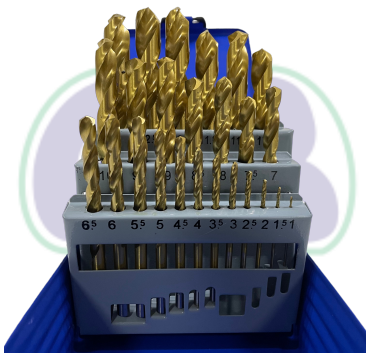

**Jogo chave allen 1,5 a  
10mm médio - CB TOOLS**

**Jogo chave combinada 1/4 A  
1.1/4 1 - CB TOOLS**

**Jogo chave torx 09 pcs - CB TOOLS**

**Jogo chave torx 09 pcs  
longa - CB TOOLS**

**Jogo de brocas de 1mm a  
13mm Titânio - CB TOOLS**