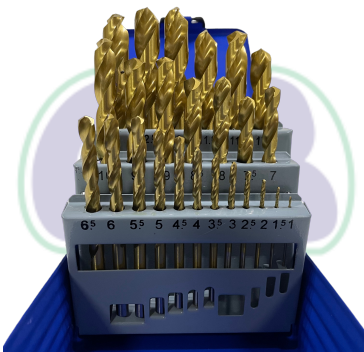

Jogo de brocas de 1mm a 13mm Titânio - CB TOOLS