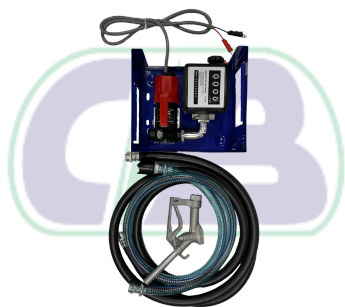

Kit abastecimento p/ diesel 220V 60LTS/M - 4 dígitos - CB TOOLS

Kit abastecimento p/ diesel antiexplosao 12V 40LTS/M - 4 dígitos - CB TOOLS