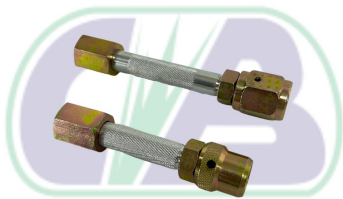

**Esguicho regulável 1/2 curto e longo -
CB TOOLS**